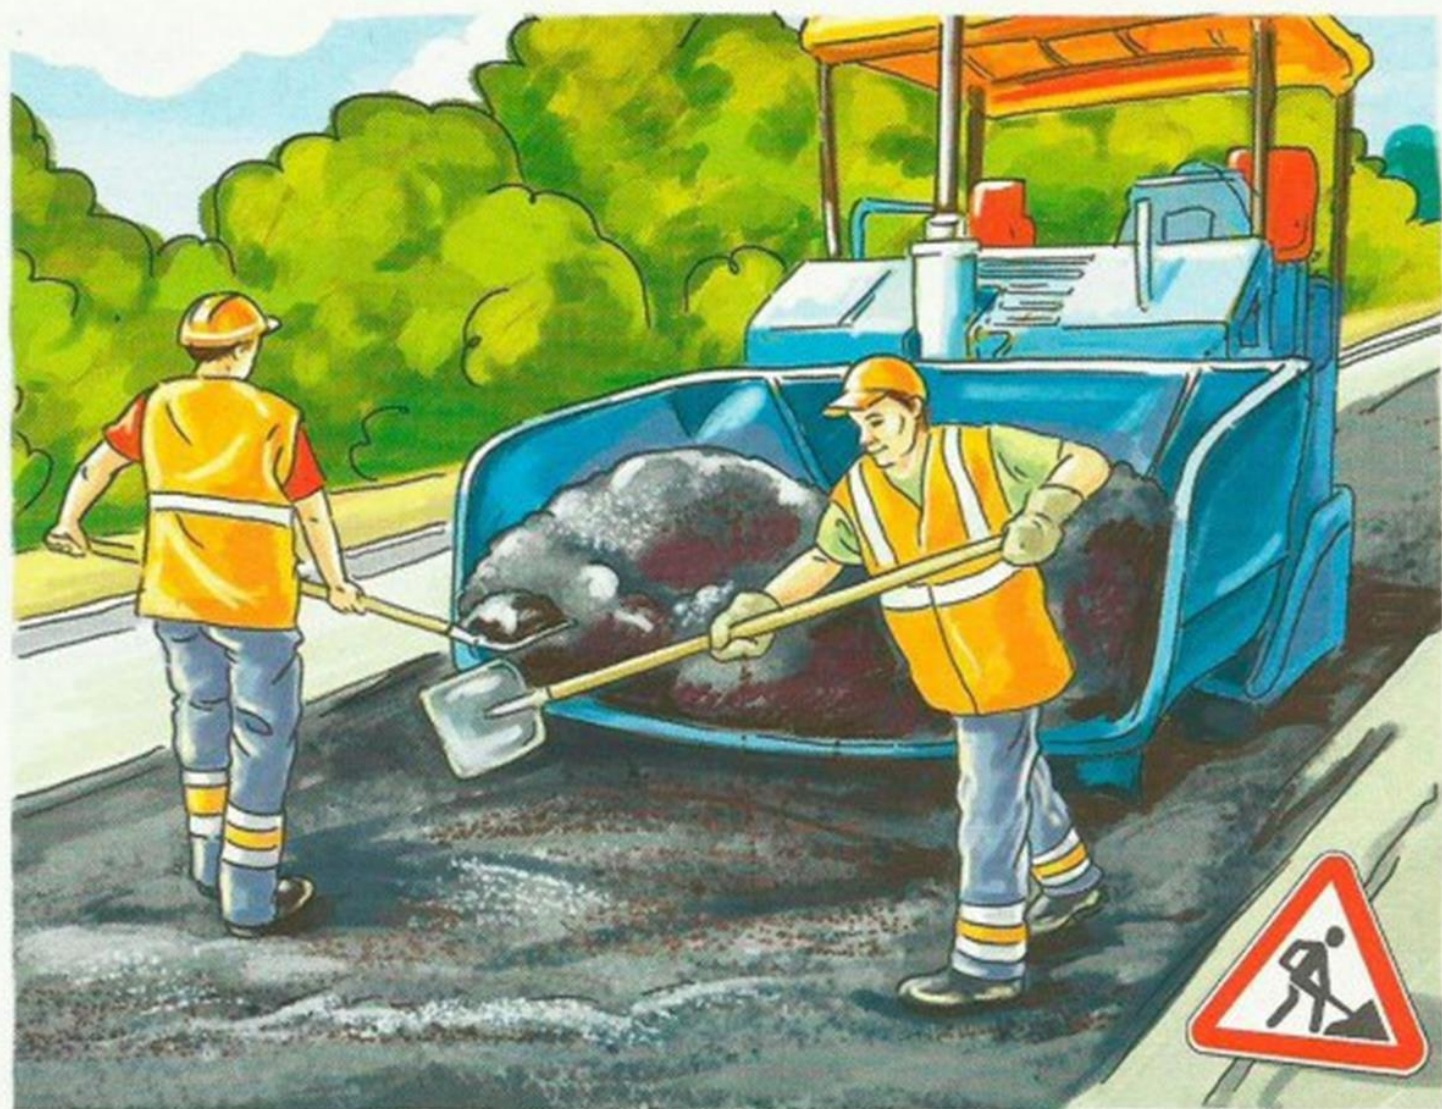

уроки для самых маленьких

ПРАВИЛА ДОРОЖНОГО ДВИЖЕНИЯ

16

обучающих карточек

СВЕТОФОР ЗЕЛЁНЫЙ – ИДИ!

ВЕЛОСИПЕДНАЯ ДОРОЖКА

НАДЗЕМНЫЙ ПЕШЕХОДНЫЙ ПЕРЕХОД

ЗЕБРА

НАДЗЕМНЫЙ ПЕШЕХОДНЫЙ ПЕРЕХОД

ПЕШЕХОДНЫЙ ПЕРЕХОД

ВЪЕЗД ЗАПРЕЩЕН

ДВИЖЕНИЕ НА ВЕЛОСИПЕДАХ ЗАПРЕЩЕНО

ДВИЖЕНИЕ ПЕШЕХОДОВ ЗАПРЕЩЕНО

МЕСТО ОСТАНОВКИ ТРОЛЛЕЙБУСА

ОСТОРОЖНО: ДЕТИ!

ДОРОЖНЫЕ РАБОТЫ

ПРОЧИЕ ОПАСНОСТИ

ЖЕЛЕЗНОДОРОЖНЫЙ ПЕРЕЕЗД

СВЕТОФОР КРАСНЫЙ – СТОЙ!